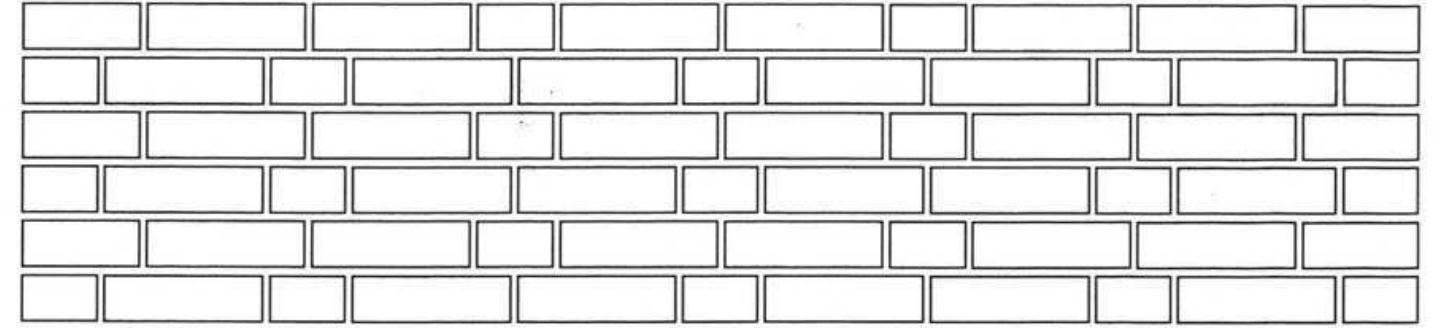

長手積 Strecher bond 210x60xt100/JISサイズ

ヨークシャー積 (イギリス北東部の旧州) Yorkshire bond 210・100x60xt100

フランス積 Flemish bond 210・100x60xt100

飛びフランス積 Flemish double stretcher bond 210・100x60xt100

イギリス積 English bond 215・102.5x65xt102.5/イギリスサイズ

透かし積 Honeycomb brick work 空隙率・25%

オランダ積 Holland bond 210・100x50xt100/オランダサイズ

透かし乱積 Honeycomb brick work