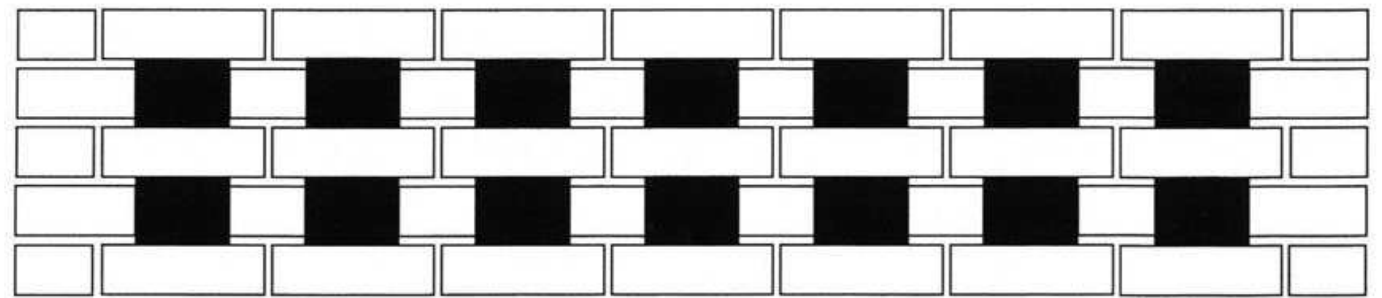

長手積 Strecher bond 210x60xt100/JISサイズ

ヨークシャー積 (イギリス北東部の旧州) Yorkshire bond 210・100x60xt100

フランス積 Flemish bond 210・100x60xt100

飛びフランス積 Flemish double stretcher bond 210・100x60xt100

イギリス積 English bond 215・102.5x65xt102.5/イギリスサイズ

透かし積 Honeycomb brick work 空隙率・25%

オランダ積 Holland bond 210・100x50xt100/オランダサイズ

透かし乱積 Honeycomb brick work